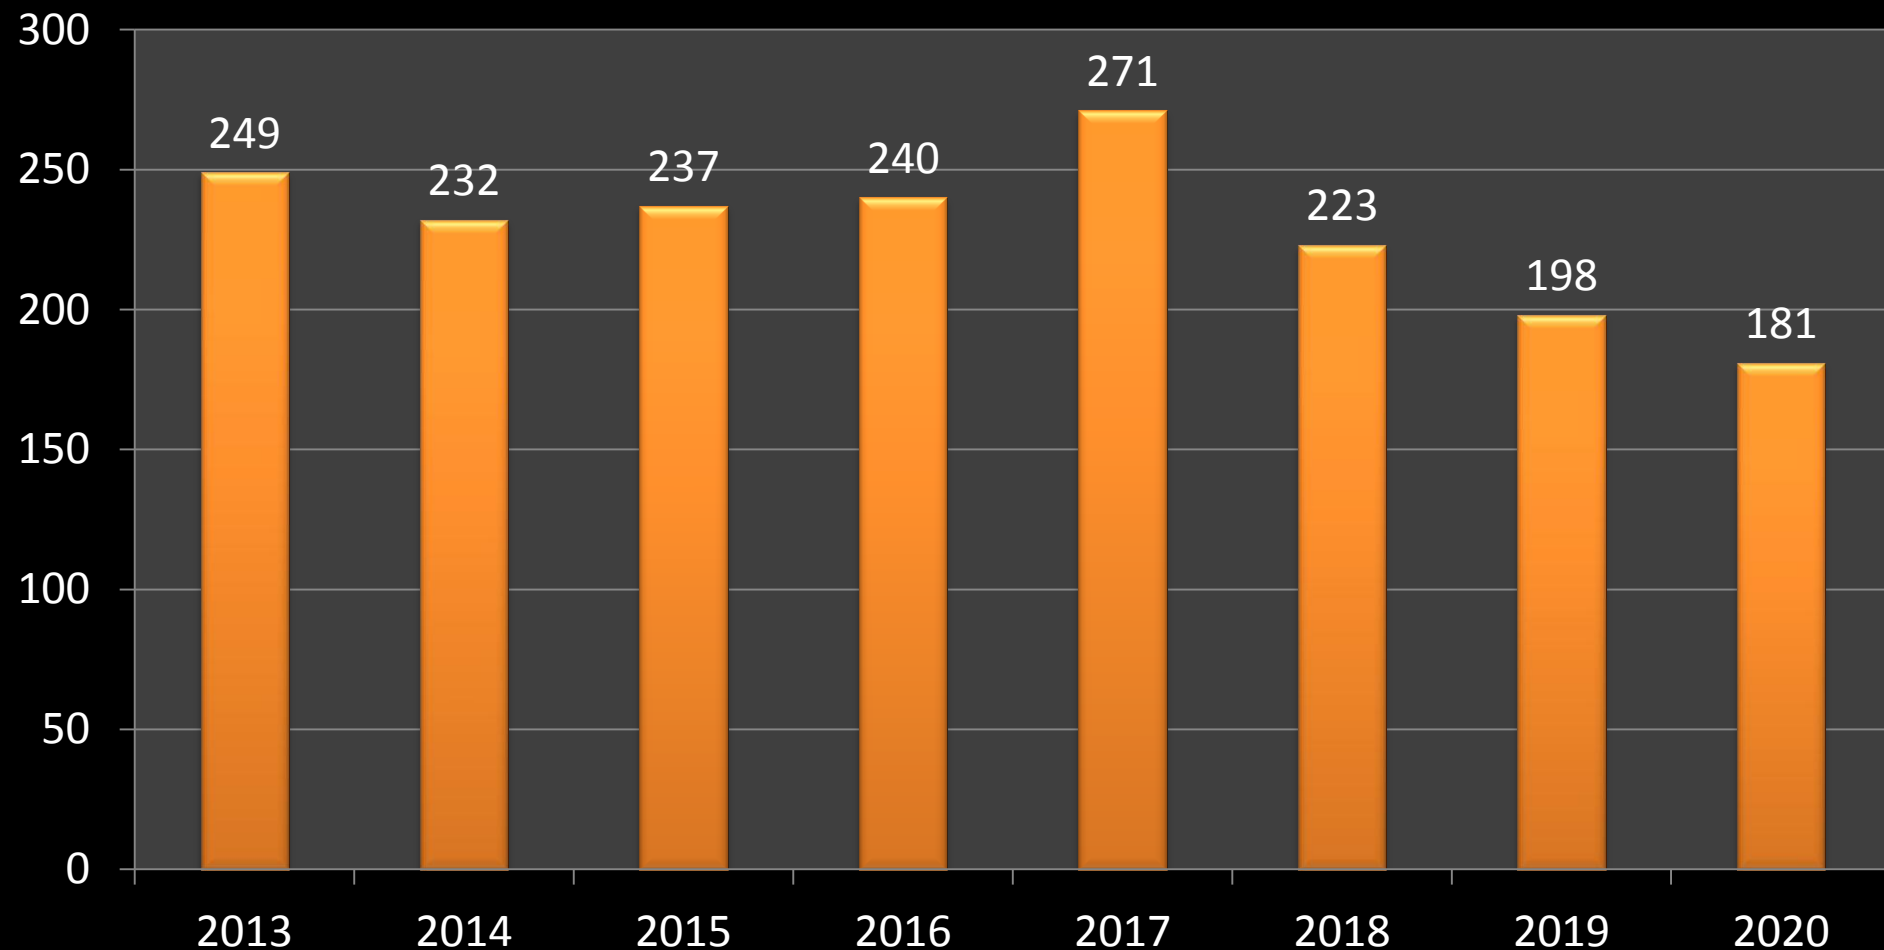

## Koolikohad Harku vallas 2013-2020

# Sündivus Harku vallas 2001-2013 september

# Kooliealised lapsed 2014-2020

Esimesse klassi	2014	2015	2016	2017	2018	2019	2020
Sündinud vahemikul	01.10.2006 - 30.09.2007	01.10.2007 - 30.09.2008	01.10.2008 - 30.09.2009	01.10.2009 - 30.09.2010	01.10.2010 - 30.09.2011	01.10.2011 - 30.09.2012	01.10.2012 - 07.09.2013
1 Harku vald	2	0	1	1	0	0	0
2 Adra küla	2	4	2	1	1	3	2
3 Harku alevik	9	10	8	16	13	8	3
4 Harkujärve küla	6	7	9	12	10	9	10
5 Humala küla	0	0	0	0	2	0	0
6 Ilmandu küla	7	10	12	12	12	3	2
7 Kumna küla	2	4	2	7	0	5	5
8 Kütke küla	0	1	2	0	0	0	0
9 Laabi küla	0	2	0	2	0	1	1
10 Liikva küla	11	5	7	9	6	8	10
11 Muraste küla	44	41	37	55	36	39	33
12 Naage küla	2	3	1	1	4	2	1
13 Rannamõisa küla	21	14	12	13	13	17	14
14 Suurupi küla	16	25	15	15	12	8	17
15 Sörve küla	6	9	5	4	5	1	1
16 Tabasalu alevik	58	58	69	54	60	54	50
17 Tiskre küla	22	19	23	24	17	18	12
18 Tutermaa küla	3	0	2	3	3	0	1
19 Türisalu küla	2	6	10	10	13	6	6
20 Vahi küla	0	0	2	2	0	1	1
21 Vaila küla	1	0	0	1	1	1	1
22 Viti küla	5	9	4	11	4	5	2
23 Vääna küla	1	3	6	4	3	3	5
24 Vääna-Jõesuu küla	12	7	11	14	8	6	4
<b>Harku vald Kokku</b>	<b>232</b>	<b>237</b>	<b>240</b>	<b>271</b>	<b>223</b>	<b>198</b>	<b>181</b>

## Kooli minevad lapsed 2014-2020.