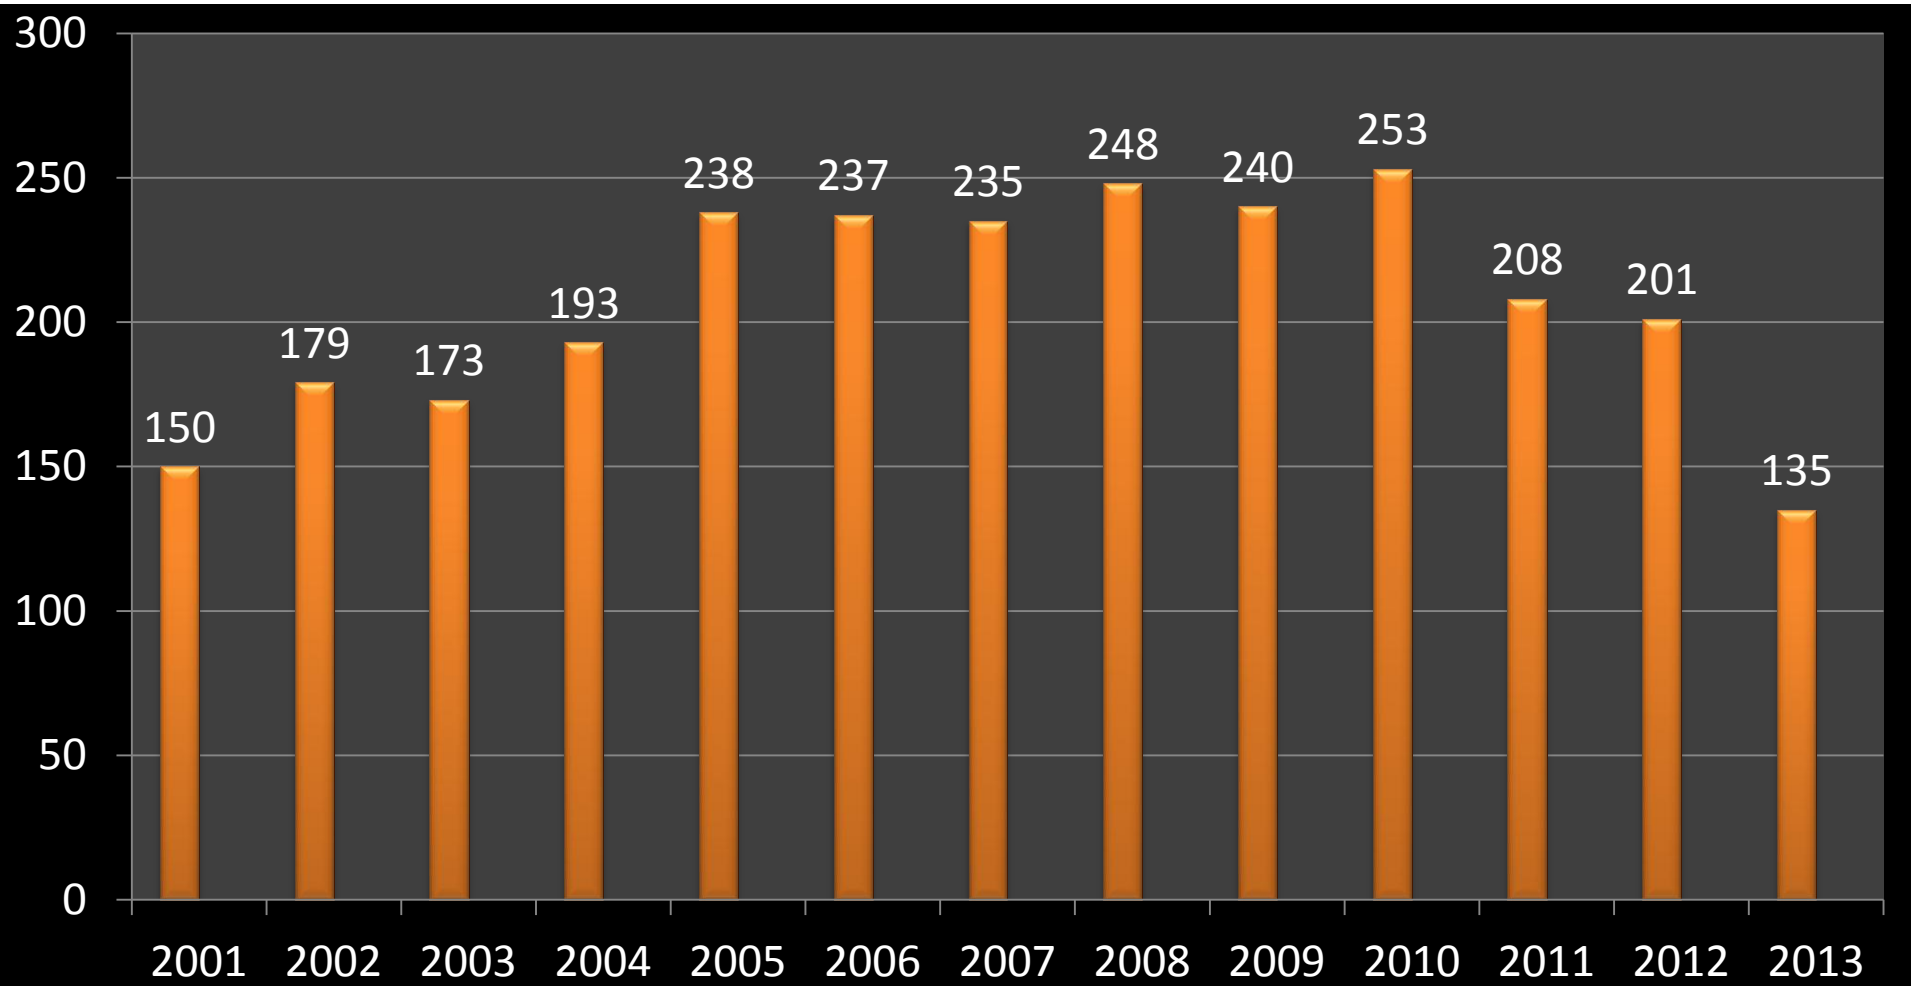

# HARKU VALLAVALITSUS

## Koolikohad Harku vallas 2013-2020

# Sündivus Harku vallas 2001-2013 september

# Kooliealised lapsed 2014-2020

Esimesse klassi	2014	2015	2016	2017	2018	2019	2020
Sündinud vahemikul	01.10.2006 - 30.09.2007	01.10.2007 - 30.09.2008	01.10.2008 - 30.09.2009	01.10.2009 - 30.09.2010	01.10.2010 - 30.09.2011	01.10.2011 - 30.09.2012	01.10.2012 - 07.09.2013
1 Harku vald	2	0	1	1	0	0	0
2 Adra küla	2	4	2	1	1	3	2
3 Harku alevik	9	10	8	16	13	8	3
4 Harkujärve küla	6	7	9	12	10	9	10
5 Humala küla	0	0	0	0	2	0	0
6 Ilmandu küla	7	10	12	12	12	3	2
7 Kumna küla	2	4	2	7	0	5	5
8 Kütke küla	0	1	2	0	0	0	0
9 Laabi küla	0	2	0	2	0	1	1
10 Liikva küla	11	5	7	9	6	8	10
11 Muraste küla	44	41	37	55	36	39	33
12 Naage küla	2	3	1	1	4	2	1
13 Rannamõisa küla	21	14	12	13	13	17	14
14 Suurupi küla	16	25	15	15	12	8	17
15 Sörve küla	6	9	5	4	5	1	1
16 Tabasalu alevik	58	58	69	54	60	54	50
17 Tiskre küla	22	19	23	24	17	18	12
18 Tutermaa küla	3	0	2	3	3	0	1
19 Türisalu küla	2	6	10	10	13	6	6
20 Vahi küla	0	0	2	2	0	1	1
21 Vaila küla	1	0	0	1	1	1	1
22 Viti küla	5	9	4	11	4	5	2
23 Vääna küla	1	3	6	4	3	3	5
24 Vääna-Jõesuu küla	12	7	11	14	8	6	4
<b>Harku vald Kokku</b>	<b>232</b>	<b>237</b>	<b>240</b>	<b>271</b>	<b>223</b>	<b>198</b>	<b>181</b>